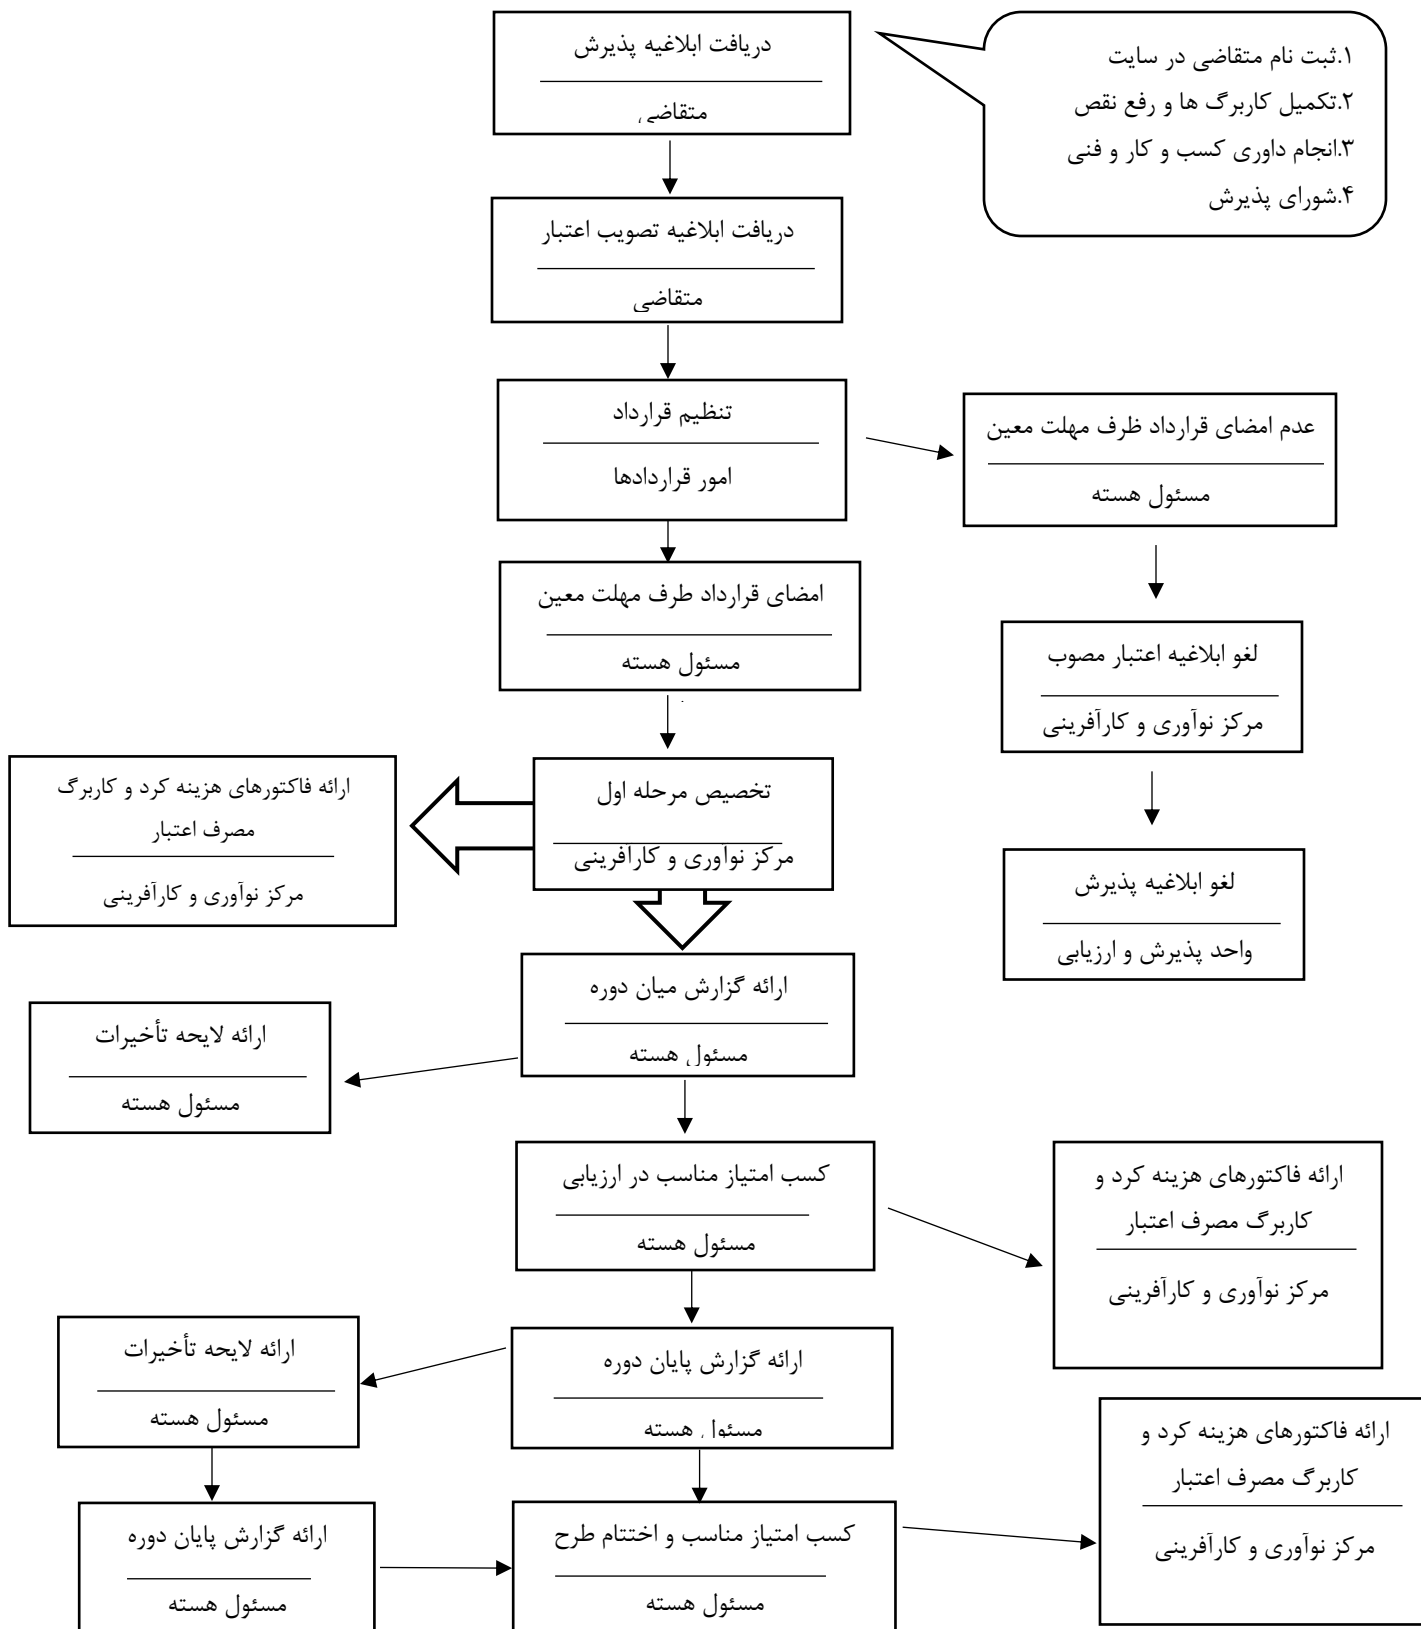

"گردش کار متقاضیان برنامه رویش / شکوفایی پارک علم و فناوری دانشگاه تهران"

* لایحه تأخیرات: دلایل توجیهی که هسته فقط یک بار و برای اصلاح زمانبندی برنامه اجرایی طرح ارائه می کند.